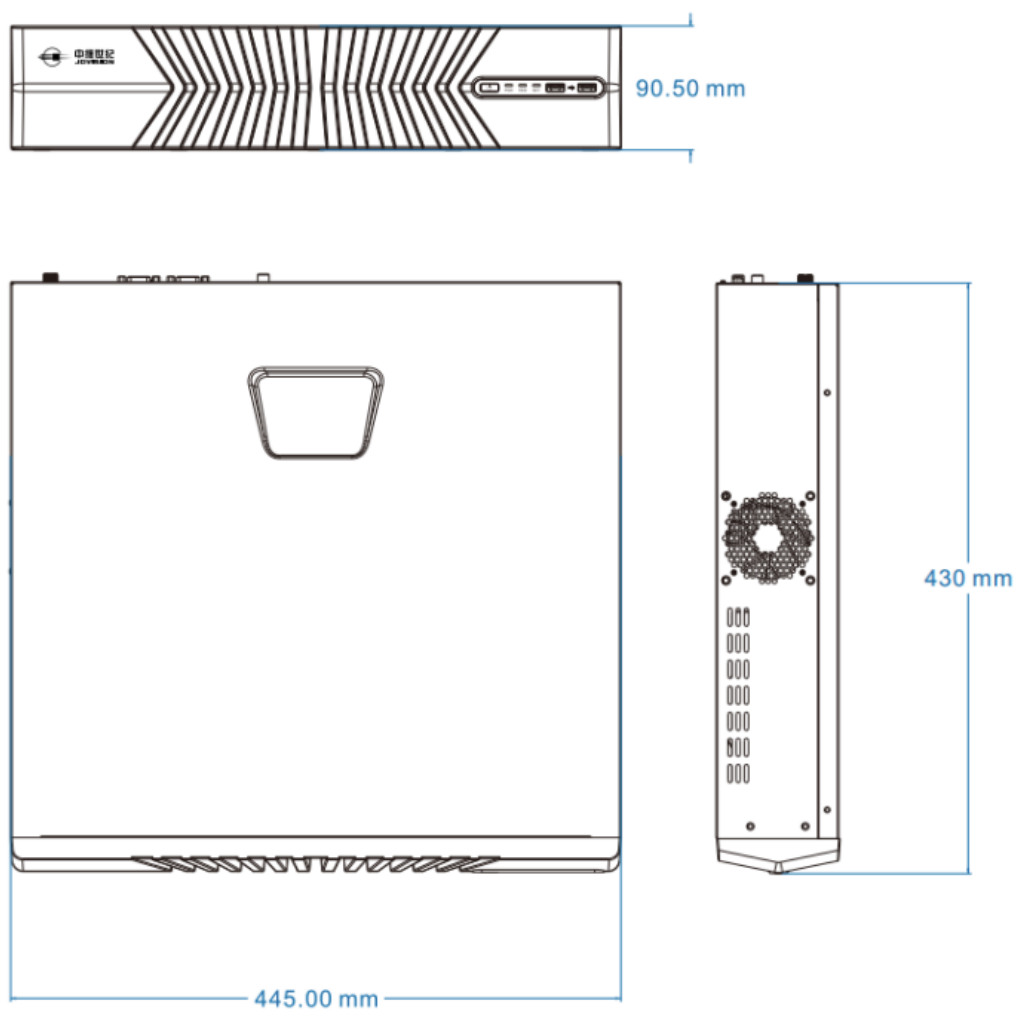

## 山东中维世纪科技股份有限公司

地 址：中国(山东)自由贸易试验区济南片区新泺大街 1166 号奥盛大厦 3 号楼 1201 室

官 网：www.jovision.com

客服电话：400-608-9888

工作温度	-10°C ~ +55°C
工作湿度	10% ~ 90%
电源	220V
功率	≤30W (不含硬盘)
语言	中、英
尺寸(W×D×H)mm	445*90.5*430
重量(g)	≤8000 (不含硬盘)